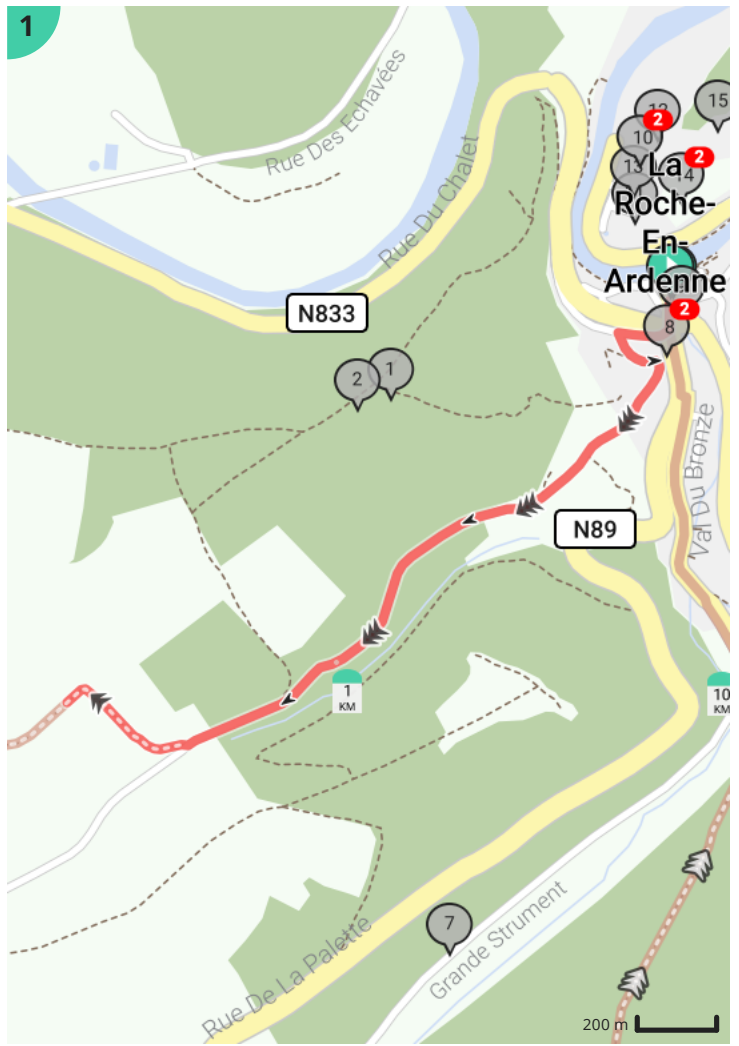

Château de La Roche-en-Ardenne et les grands environs (dérivé)

Door Grégory Marysse

Bekijk op mobiel

- Lengte: 10.7 km
- Stijging: 295 m
- Moeilijkheidsgraad: 8/10

Legende

- Route
- Bezienswaardigheid
- Steilheid van beklimming
- Steilheid van afdaling