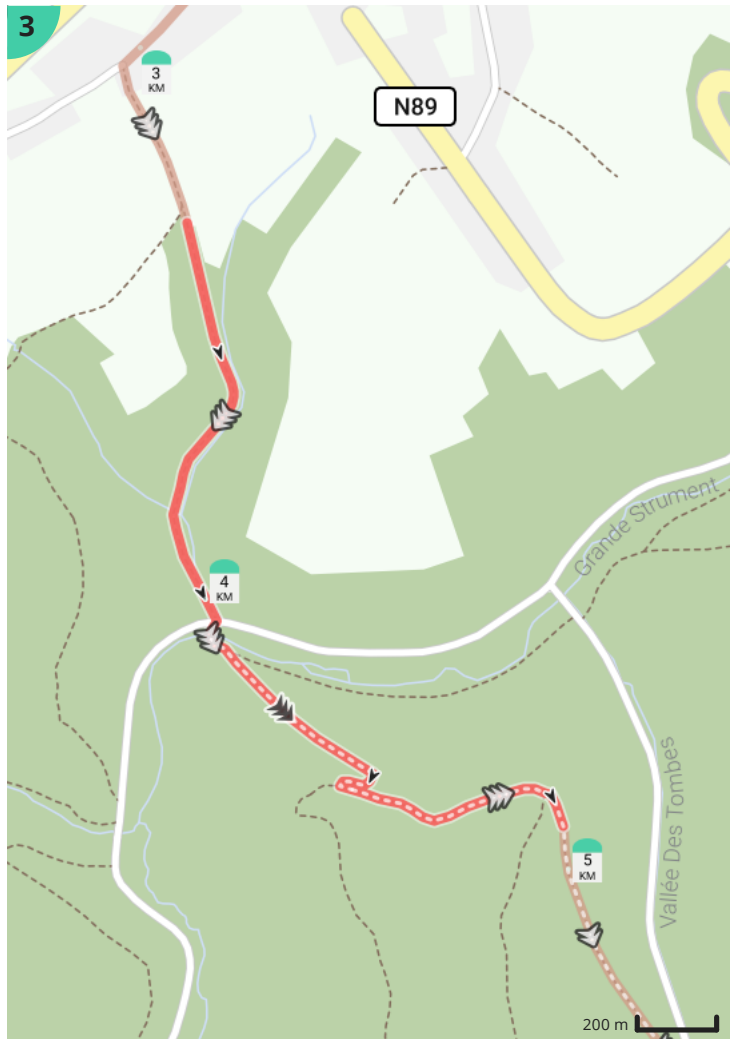

Château de La Roche-en-Ardenne et les grands environs (dérivé)

Door Grégory Marysse

Bekijk op mobiel

- Lengte: 10.7 km
- Stijging: 295 m
- Moeilijkheidsgraad: 8/10

Legende

- Route
- Bezienswaardigheid
- Steilheid van beklimming
- Steilheid van afdaling