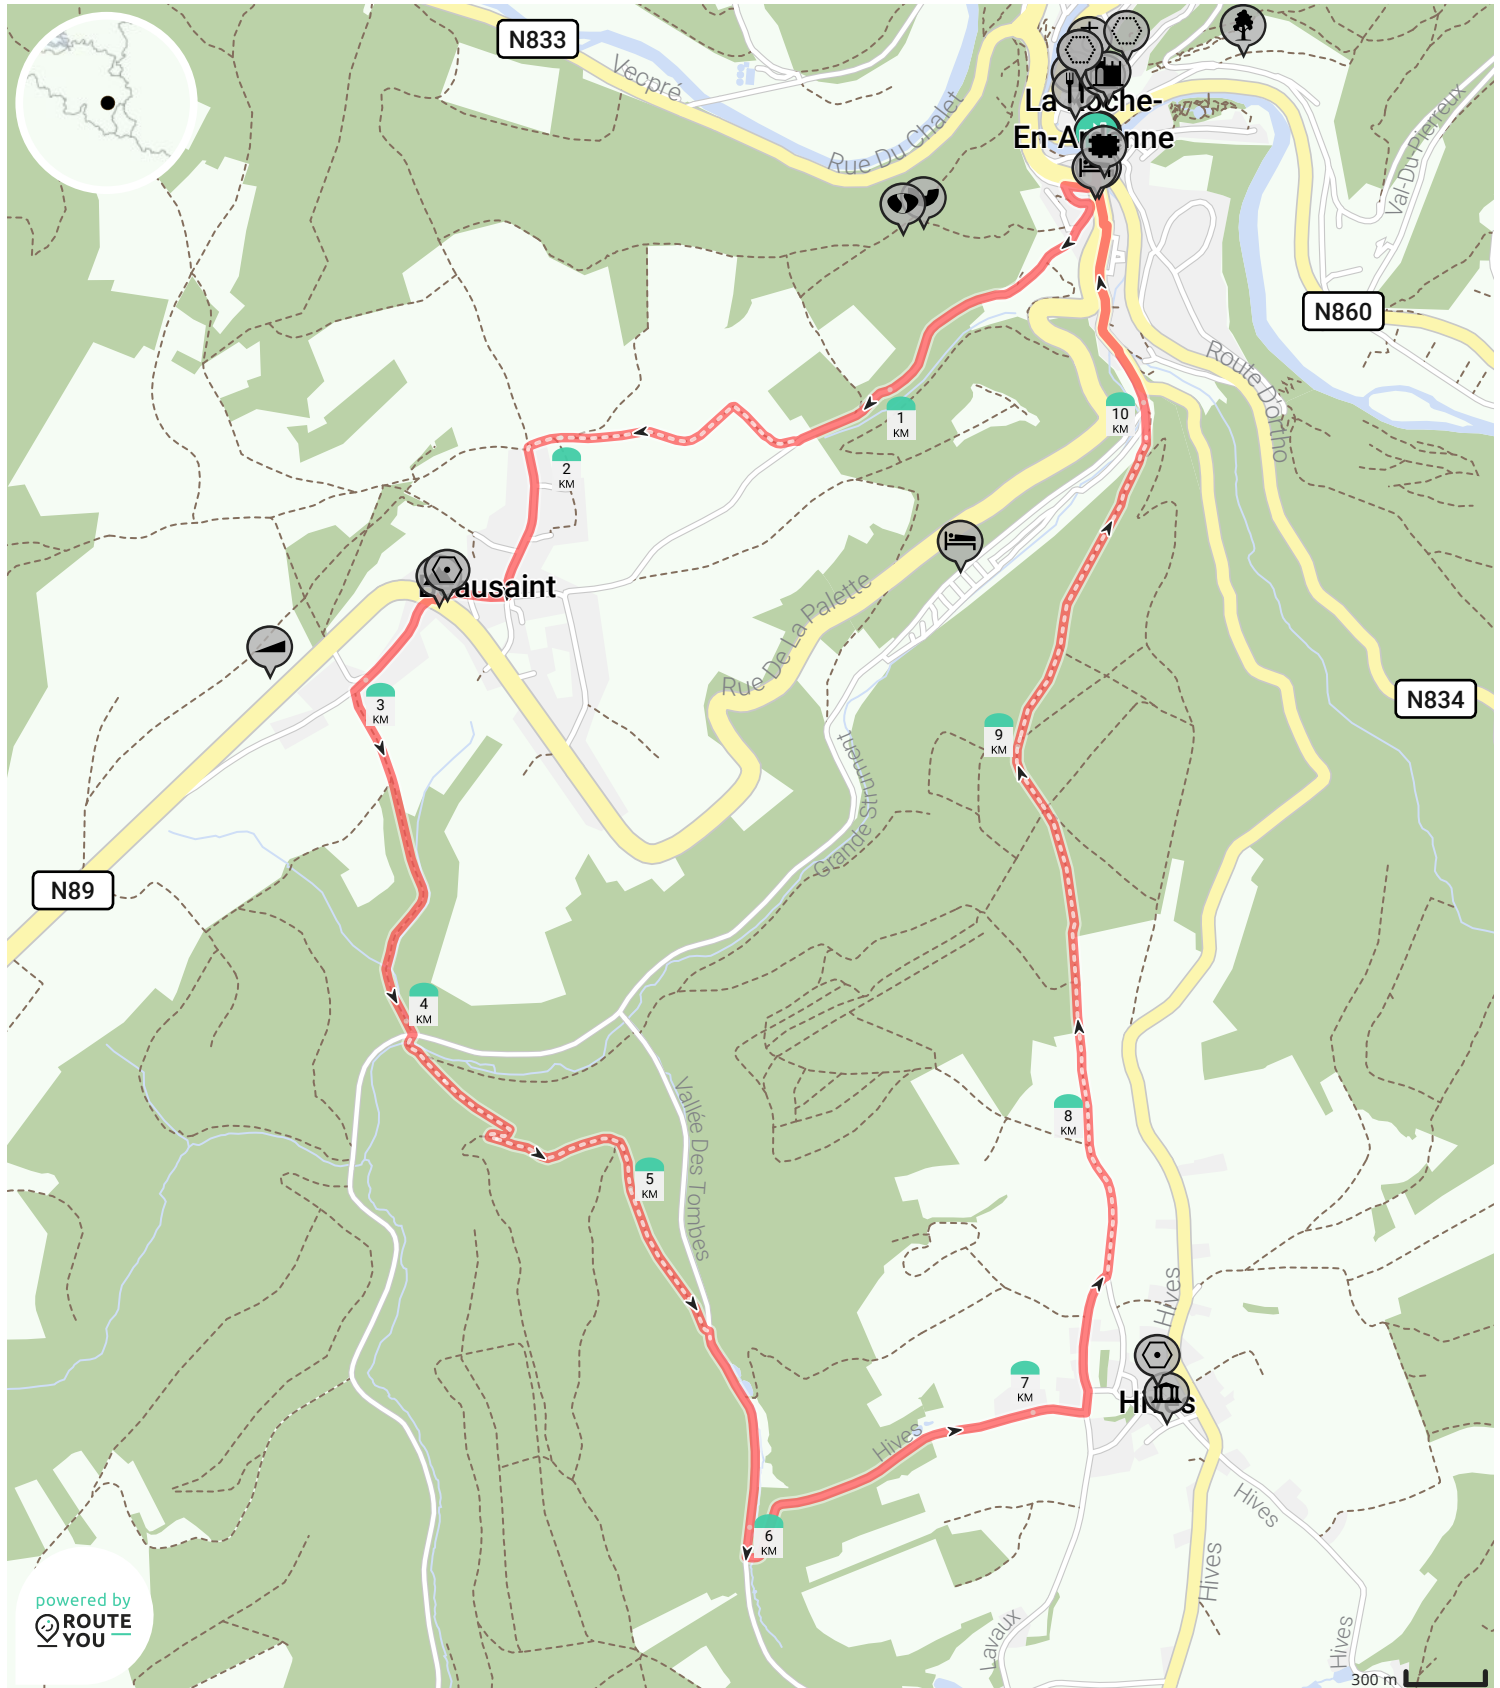

Château de La Roche-en-Ardenne et les grands environs (dérivé)

Bekijk op mobiel

Door Grégory Marysse

- Lengte: 10.7 km
- Stijging: 295 m
- Moeilijkheidsgraad: 8/10

powered by
 ROUTE
YOU

Château de La Roche-en-Ardenne et les grands environs (dérivé)

10.61 km		8	Hotel Resto Leon		
10.64 km		8	Ga rechtdoor op Place du Bronze, N89	2 h 7 min	50 m
10.66 km		8	Place Du Bronze		
10.68 km		8	La-Roche-en-Ardenne		
10.68 km		8	La-Roche-en-Ardenne		
10.68 km		8	Sainte Maxime		
10.68 km		8	Eglise Saint-Nicolas		
10.68 km		8	Maison du tourisme du pays d'Houffalize la Roche		
10.69 km		8	Sla rechts af op Place du Bronze	2 h 8 min	5 m
10.69 km		8	Feodaal kasteel van La Roche		
10.69 km		8	Château de La Roche-en-Ardenne		
10.69 km		8	LA ROCHE EN ARDENNE		
10.69 km		8	Deister		
10.69 km		8		2 h 8 min	