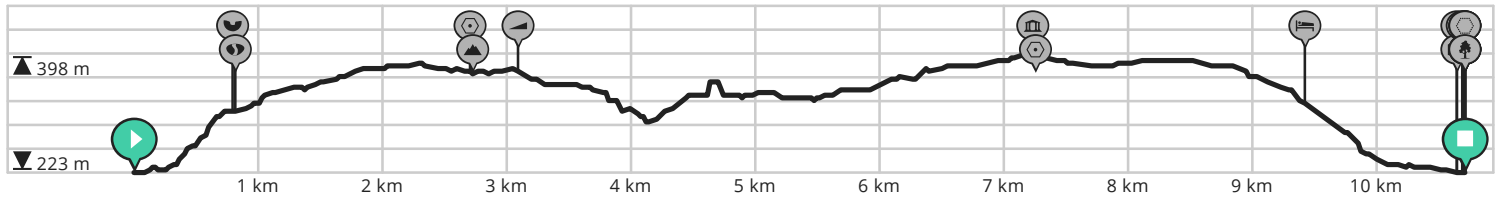

Château de La Roche-en-Ardenne et les grands environs (dérivé)

Bekijk op mobiel

Door Grégory Marysse

- Lengte: 10.7 km
- Stijging: 295 m
- Moeilijkheidsgraad: 8/10

powered by
 ROUTE
YOU

Château de La Roche-en-Ardenne et les grands environs (dérivé)

Door Grégory Marysse

Bekijk op mobiel

- Lengte: 10.7 km
- Stijging: 295 m
- Moeilijkheidsgraad: 8/10

Legende

- Route
- Bezienswaardigheid
- Steilheid van beklimming
- Steilheid van afdaling

Totaal	Type	Kaart- nummer	Informatie	Uurrooster 5 km/h	Volgende
0.0 km		1	Place du Bronze, N89	0 min	48 m
0.05 km		1	Sla rechts af op Vieille Route de Beusaint	0 min	88 m
0.14 km		1	Sla scherp links af op Vieille Route de Beusaint	1 min	786 m
0.74 km		1	Vue sur la vallée de l'Ourthe		
0.78 km		1	Le chemin des morts Corumont		
0.92 km		1		11 min	365 m
1.29 km		1		15 min	804 m
2.09 km		2		25 min	7 m
2.1 km		2	Links afbuigen op Rue du Flochai	25 min	408 m
2.51 km		2	Sla rechts af op Rue du Monument	30 min	196 m
2.67 km		2	Beusaint		
2.7 km		2	Vieille Route de Beusaint		
2.71 km		2	Sla rechts af op Rue de la Palette, N89	32 min	12 m
2.72 km		2	Sla links af op Rue du Marronnier	32 min	325 m
3.04 km		2	Vieille Route de Beusaint		
3.05 km		2		36 min	999 m
4.05 km		3		48 min	35 m
4.08 km		3		48 min	27 m
4.11 km		3		49 min	394 m
4.5 km		3		54 min	946 m
5.45 km		4	Sla rechts af op Vallée des Tombes	1 h 5 min	636 m
6.09 km		5	Sla links af op Hives	1 h 13 min	1.07 km
7.15 km		5	Sla links af op Hives	1 h 25 min	383 m
7.18 km		5	Eglise Saint-Martin		
7.21 km		5	Hives		
7.53 km		5		1 h 30 min	2.46 km
9.39 km		6	Hotel Gai-Sejour		
9.99 km		7	Ga rechtdoor op Val du Bronze	1 h 59 min	533 m
10.53 km		8	Sla rechts af op Rue de Beusaint, N89	2 h 6 min	109 m
10.6 km		8	Hotel Du Midi		