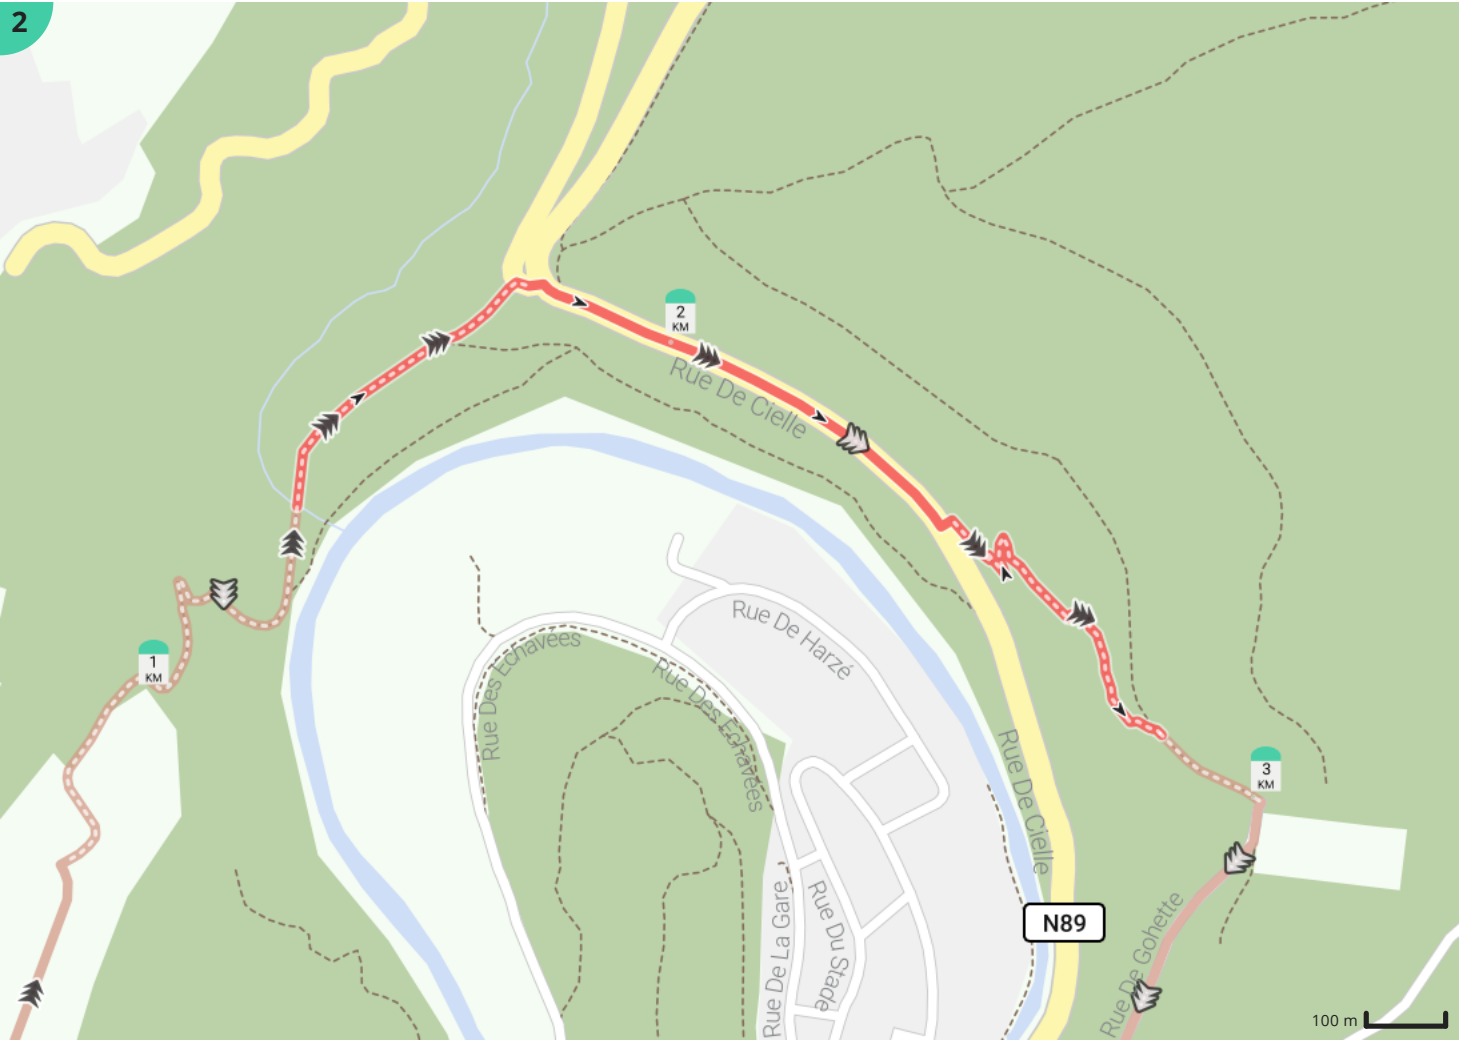

# La Roche - rond de meander van de Ourthe (afgeleid)

Door Grégory Marysse

- Lengte: 8.6 km
- Stijging: 326 m
- Moeilijkheidsgraad: 7/10

Bekijk op mobiel

## Legende

- Route
- Bezienswaardigheid
- Steilheid van beklimming
- Steilheid van afdaling

Totaal	Type	Kaart- nummer	Informatie	Uurrooster 6 km/h	Volgende
0.0 km		1	Route du Tram	0 min	685 m
0.69 km		1		6 min	274 m
0.96 km		1		9 min	846 m
1.81 km		2		18 min	32 m
1.84 km		2	Sla rechts af op <b>Rue de Cielle, N89</b>	18 min	546 m
2.38 km		2		23 min	480 m
2.86 km		2		28 min	149 m
3.01 km		3	Sla rechts af op <b>Rue de Gohette</b>	30 min	48 m
3.06 km		3	Rechts afbuigen op <b>Rue de Gohette</b>	30 min	317 m
3.38 km		3	Links afbuigen op <b>Rue de Gohette</b>	33 min	523 m
3.85 km		3	Kasteel van La Roche-en-Ardenne		
3.86 km		3	Feodaal kasteel van La Roche		
3.88 km		3	Musée de la Bataille des Ardennes		
3.9 km		3	Eglise Saint-Nicolas		
3.9 km		3	Amerikaanse tank		
3.9 km		3	Sla links af op <b>Rue de l'Église, N89</b>	39 min	83 m
3.99 km		3	Ga rechtdoor op <b>Place du Marché, N89</b>	39 min	54 m
4.04 km		3	Ga rechtdoor op <b>Rue du Purnalet, N89</b>	40 min	57 m
4.1 km		3	Links afbuigen op <b>Rue du Pont, N89</b>	40 min	128 m
4.23 km		4	Sla rechts af op <b>Vieille Route de Beusaint</b>	42 min	88 m
4.31 km		4	Sla scherp links af op <b>Vieille Route de Beusaint</b>	43 min	54 m
4.37 km		4		43 min	85 m
4.46 km		4		44 min	53 m
4.51 km		4		45 min	451 m
4.93 km		4	Ourthedal in La Roche		
4.96 km		4		49 min	144 m
5.0 km		4	Dodenpad Corumont		
5.1 km		4		51 min	1.24 km
6.35 km		5		1 h 3 min	593 m
6.94 km		5		1 h 9 min	16 m

6.96 km		5		1 h 9 min	395 m
7.35 km		5	Sla scherp rechts af op <b>Vecpré, N833</b>	1 h 13 min	858 m
8.06 km		5	Ginkgo		
8.08 km		5	Logis Hostellerie De La Claire Fontaine		
8.21 km		5	Sla links af op <b>Rue des Echavées</b>	1 h 22 min	326 m
8.54 km		6	Sla links af op <b>Route du Tram</b>	1 h 25 min	19 m
8.55 km		6		1 h 25 min	