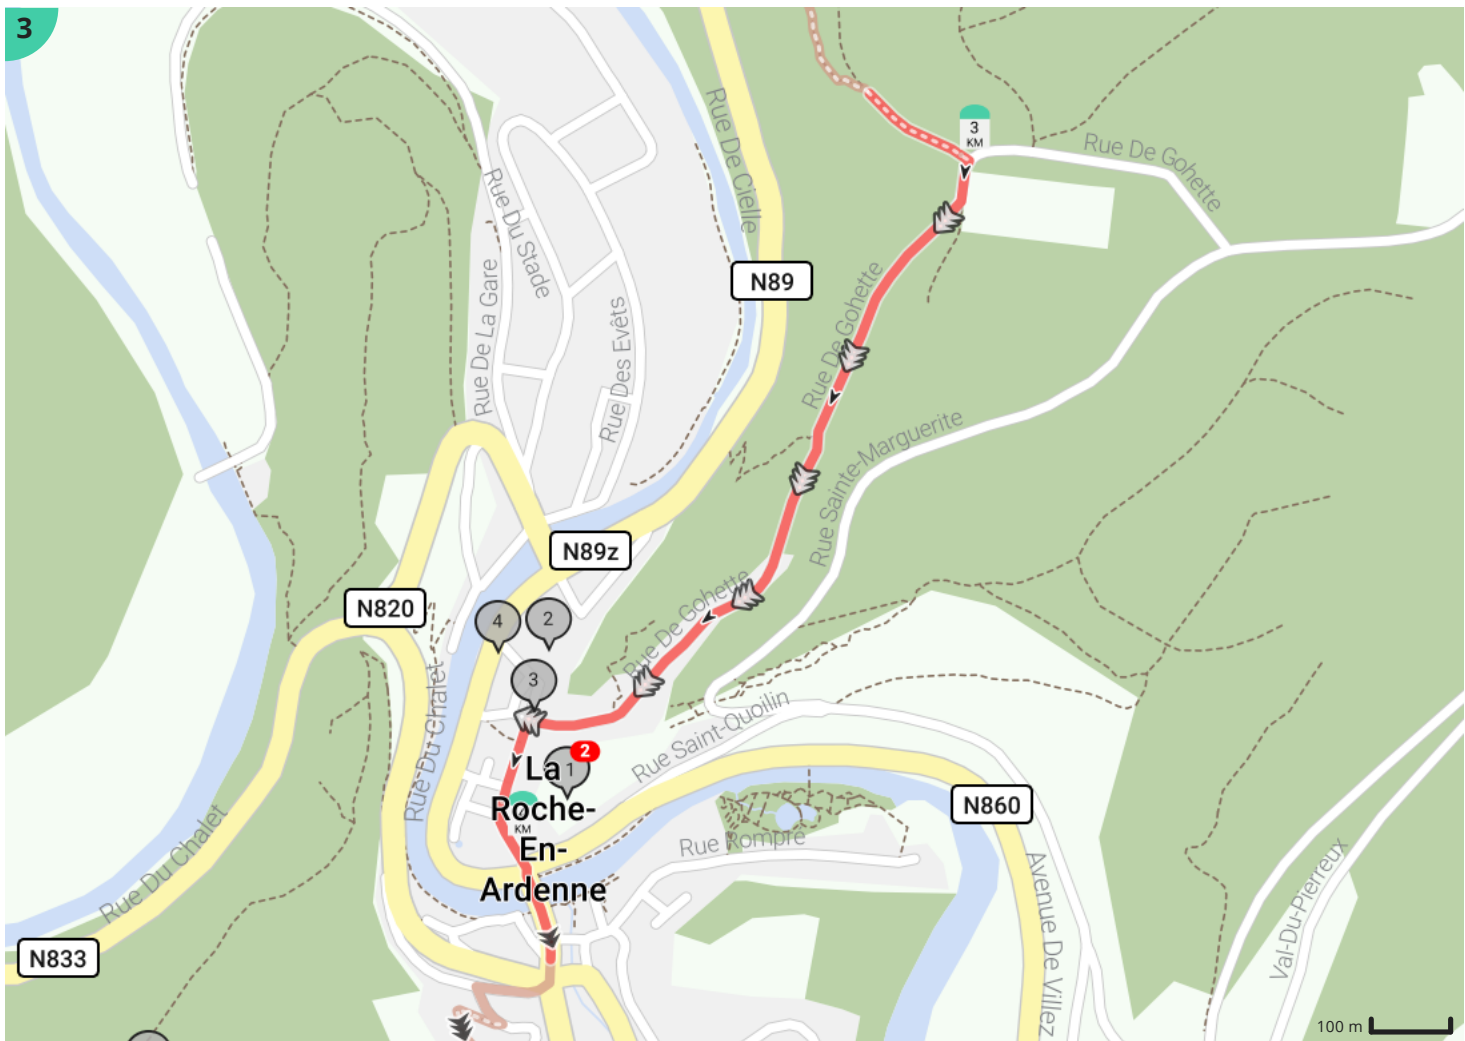

# La Roche - rond de meander van de Ourthe (afgeleid)

Door Grégory Marysse

- Lengte: 8.6 km
- Stijging: 326 m
- Moeilijkheidsgraad: 7/10

Bekijk op mobiel

## Legende

- Route
- Bezienswaardigheid
- Steilheid van beklimming
- Steilheid van afdaling

Totaal	Type	Kaart- nummer	Informatie	Uurrooster 6 km/h	Volgende
0.0 km		1	Route du Tram	0 min	685 m
0.69 km		1		6 min	274 m
0.96 km		1		9 min	846 m
1.81 km		2		18 min	32 m
1.84 km		2	Sla rechts af op <b>Rue de Cielle, N89</b>	18 min	546 m
2.38 km		2		23 min	480 m
2.86 km		2		28 min	149 m
3.01 km		3	Sla rechts af op <b>Rue de Gohette</b>	30 min	48 m
3.06 km		3	Rechts afbuigen op <b>Rue de Gohette</b>	30 min	317 m
3.38 km		3	Links afbuigen op <b>Rue de Gohette</b>	33 min	523 m
3.85 km		3	Kasteel van La Roche-en-Ardenne		
3.86 km		3	Feodaal kasteel van La Roche		
3.88 km		3	Musée de la Bataille des Ardennes		
3.9 km		3	Eglise Saint-Nicolas		
3.9 km		3	Amerikaanse tank		
3.9 km		3	Sla links af op <b>Rue de l'Église, N89</b>	39 min	83 m
3.99 km		3	Ga rechtdoor op <b>Place du Marché, N89</b>	39 min	54 m
4.04 km		3	Ga rechtdoor op <b>Rue du Purnalet, N89</b>	40 min	57 m
4.1 km		3	Links afbuigen op <b>Rue du Pont, N89</b>	40 min	128 m
4.23 km		4	Sla rechts af op <b>Vieille Route de Beusaint</b>	42 min	88 m
4.31 km		4	Sla scherp links af op <b>Vieille Route de Beusaint</b>	43 min	54 m
4.37 km		4		43 min	85 m
4.46 km		4		44 min	53 m
4.51 km		4		45 min	451 m
4.93 km		4	Ourthedal in La Roche		
4.96 km		4		49 min	144 m
5.0 km		4	Dodenpad Corumont		
5.1 km		4		51 min	1.24 km
6.35 km		5		1 h 3 min	593 m
6.94 km		5		1 h 9 min	16 m

6.96 km		5		1 h 9 min	395 m
7.35 km		5	Sla scherp rechts af op <b>Vecpré, N833</b>	1 h 13 min	858 m
8.06 km		5	Ginkgo		
8.08 km		5	Logis Hostellerie De La Claire Fontaine		
8.21 km		5	Sla links af op <b>Rue des Echavées</b>	1 h 22 min	326 m
8.54 km		6	Sla links af op <b>Route du Tram</b>	1 h 25 min	19 m
8.55 km		6		1 h 25 min	