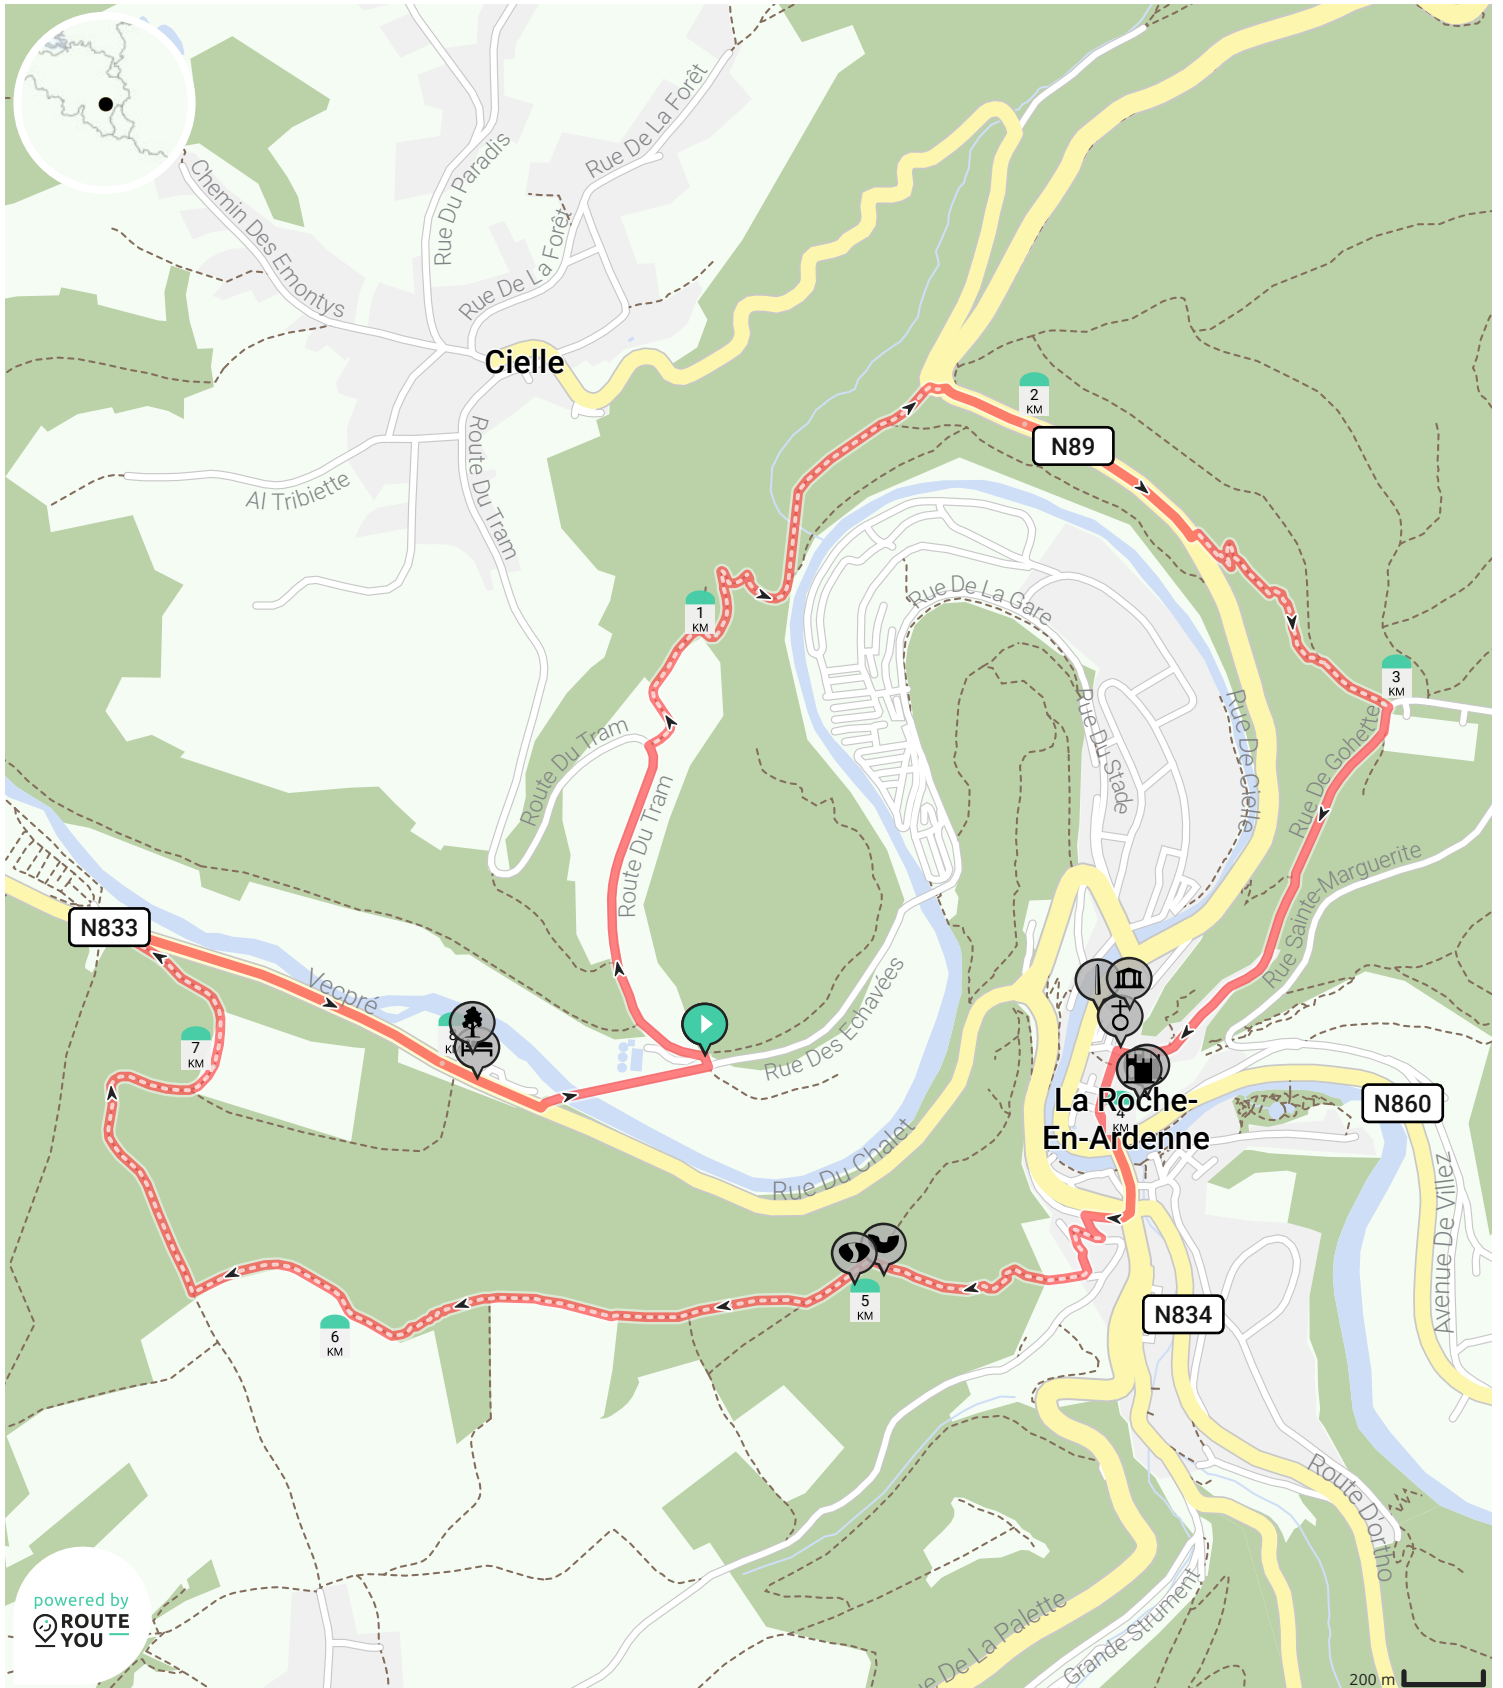

# La Roche - rond de meander van de Ourthe (afgeleid)

Bekijk op mobiel

Door Grégory Marysse

- Lengte: 8.6 km
- Stijging: 326 m
- Moeilijkheidsgraad: 7/10

powered by  
**ROUTE  
YOU**

# La Roche - rond de meander van de Ourthe (afgeleid)

Door Grégory Marysse

- Lengte: 8.6 km
- Stijging: 326 m
- Moeilijkheidsgraad: 7/10

Bekijk op mobiel

6.96 km		5		1 h 9 min	395 m
7.35 km		5	Sla scherp rechts af op <b>Vecpré, N833</b>	1 h 13 min	858 m
8.06 km		5	Ginkgo		
8.08 km		5	Logis Hostellerie De La Claire Fontaine		
8.21 km		5	Sla links af op <b>Rue des Echavées</b>	1 h 22 min	326 m
8.54 km		6	Sla links af op <b>Route du Tram</b>	1 h 25 min	19 m
8.55 km		6		1 h 25 min	