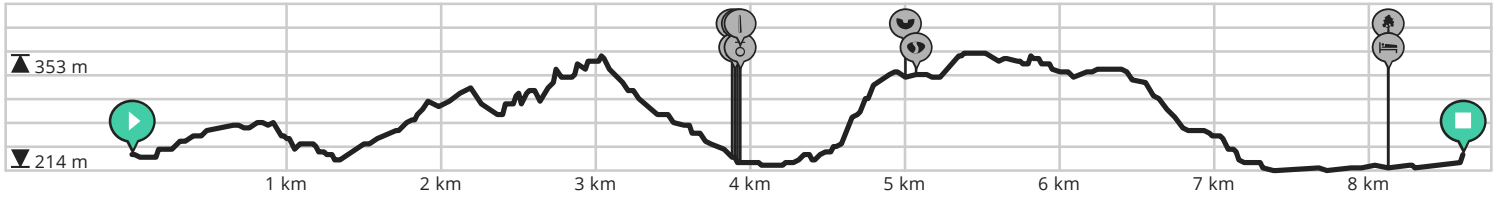

# La Roche - rond de meander van de Ourthe (afgeleid)

Bekijk op mobiel

Door Grégory Marysse

- Lengte: 8.6 km
- Stijging: 326 m
- Moeilijkheidsgraad: 7/10

powered by  
**ROUTE  
YOU**

# La Roche - rond de meander van de Ourthe (afgeleid)

Door Grégory Marysse

- Lengte: 8.6 km
- Stijging: 326 m
- Moeilijkheidsgraad: 7/10

Bekijk op mobiel

6.96 km		5		1 h 9 min	395 m
7.35 km		5	Sla scherp rechts af op <b>Vecpré, N833</b>	1 h 13 min	858 m
8.06 km		5	Ginkgo		
8.08 km		5	Logis Hostellerie De La Claire Fontaine		
8.21 km		5	Sla links af op <b>Rue des Echavées</b>	1 h 22 min	326 m
8.54 km		6	Sla links af op <b>Route du Tram</b>	1 h 25 min	19 m
8.55 km		6		1 h 25 min	