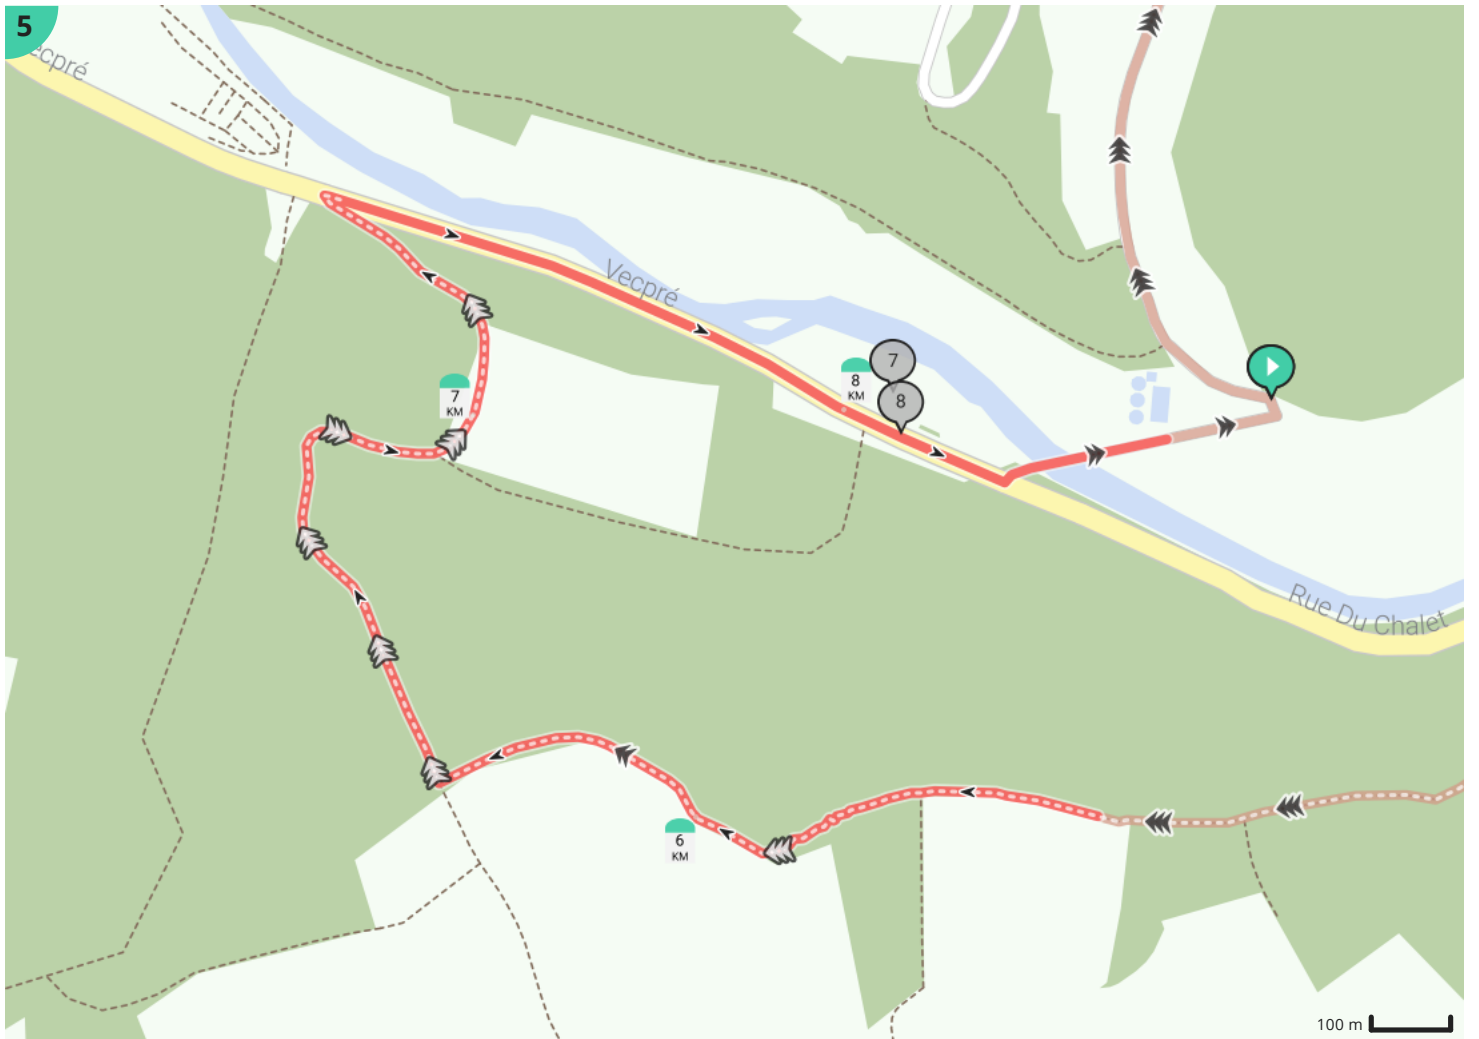

# La Roche - rond de meander van de Ourthe (afgeleid)

Door Grégory Marysse

- Lengte: 8.6 km
- Stijging: 326 m
- Moeilijkheidsgraad: 7/10

Bekijk op mobiel

## Legende

- Route
- Bezienswaardigheid
- Steilheid van beklimming
- Steilheid van afdaling

Totaal	Type	Kaart- nummer	Informatie	Uurrooster 6 km/h	Volgende
0.0 km		1	Route du Tram	0 min	685 m
0.69 km		1		6 min	274 m
0.96 km		1		9 min	846 m
1.81 km		2		18 min	32 m
1.84 km		2	Sla rechts af op <b>Rue de Cielle, N89</b>	18 min	546 m
2.38 km		2		23 min	480 m
2.86 km		2		28 min	149 m
3.01 km		3	Sla rechts af op <b>Rue de Gohette</b>	30 min	48 m
3.06 km		3	Rechts afbuigen op <b>Rue de Gohette</b>	30 min	317 m
3.38 km		3	Links afbuigen op <b>Rue de Gohette</b>	33 min	523 m
3.85 km		3	Kasteel van La Roche-en-Ardenne		
3.86 km		3	Feodaal kasteel van La Roche		
3.88 km		3	Musée de la Bataille des Ardennes		
3.9 km		3	Eglise Saint-Nicolas		
3.9 km		3	Amerikaanse tank		
3.9 km		3	Sla links af op <b>Rue de l'Église, N89</b>	39 min	83 m
3.99 km		3	Ga rechtdoor op <b>Place du Marché, N89</b>	39 min	54 m
4.04 km		3	Ga rechtdoor op <b>Rue du Purnalet, N89</b>	40 min	57 m
4.1 km		3	Links afbuigen op <b>Rue du Pont, N89</b>	40 min	128 m
4.23 km		4	Sla rechts af op <b>Vieille Route de Beusaint</b>	42 min	88 m
4.31 km		4	Sla scherp links af op <b>Vieille Route de Beusaint</b>	43 min	54 m
4.37 km		4		43 min	85 m
4.46 km		4		44 min	53 m
4.51 km		4		45 min	451 m
4.93 km		4	Ourthedal in La Roche		
4.96 km		4		49 min	144 m
5.0 km		4	Dodenpad Corumont		
5.1 km		4		51 min	1.24 km
6.35 km		5		1 h 3 min	593 m
6.94 km		5		1 h 9 min	16 m

6.96 km		5		1 h 9 min	395 m
7.35 km		5	Sla scherp rechts af op <b>Vecpré, N833</b>	1 h 13 min	858 m
8.06 km		5	Ginkgo		
8.08 km		5	Logis Hostellerie De La Claire Fontaine		
8.21 km		5	Sla links af op <b>Rue des Echavées</b>	1 h 22 min	326 m
8.54 km		6	Sla links af op <b>Route du Tram</b>	1 h 25 min	19 m
8.55 km		6		1 h 25 min	