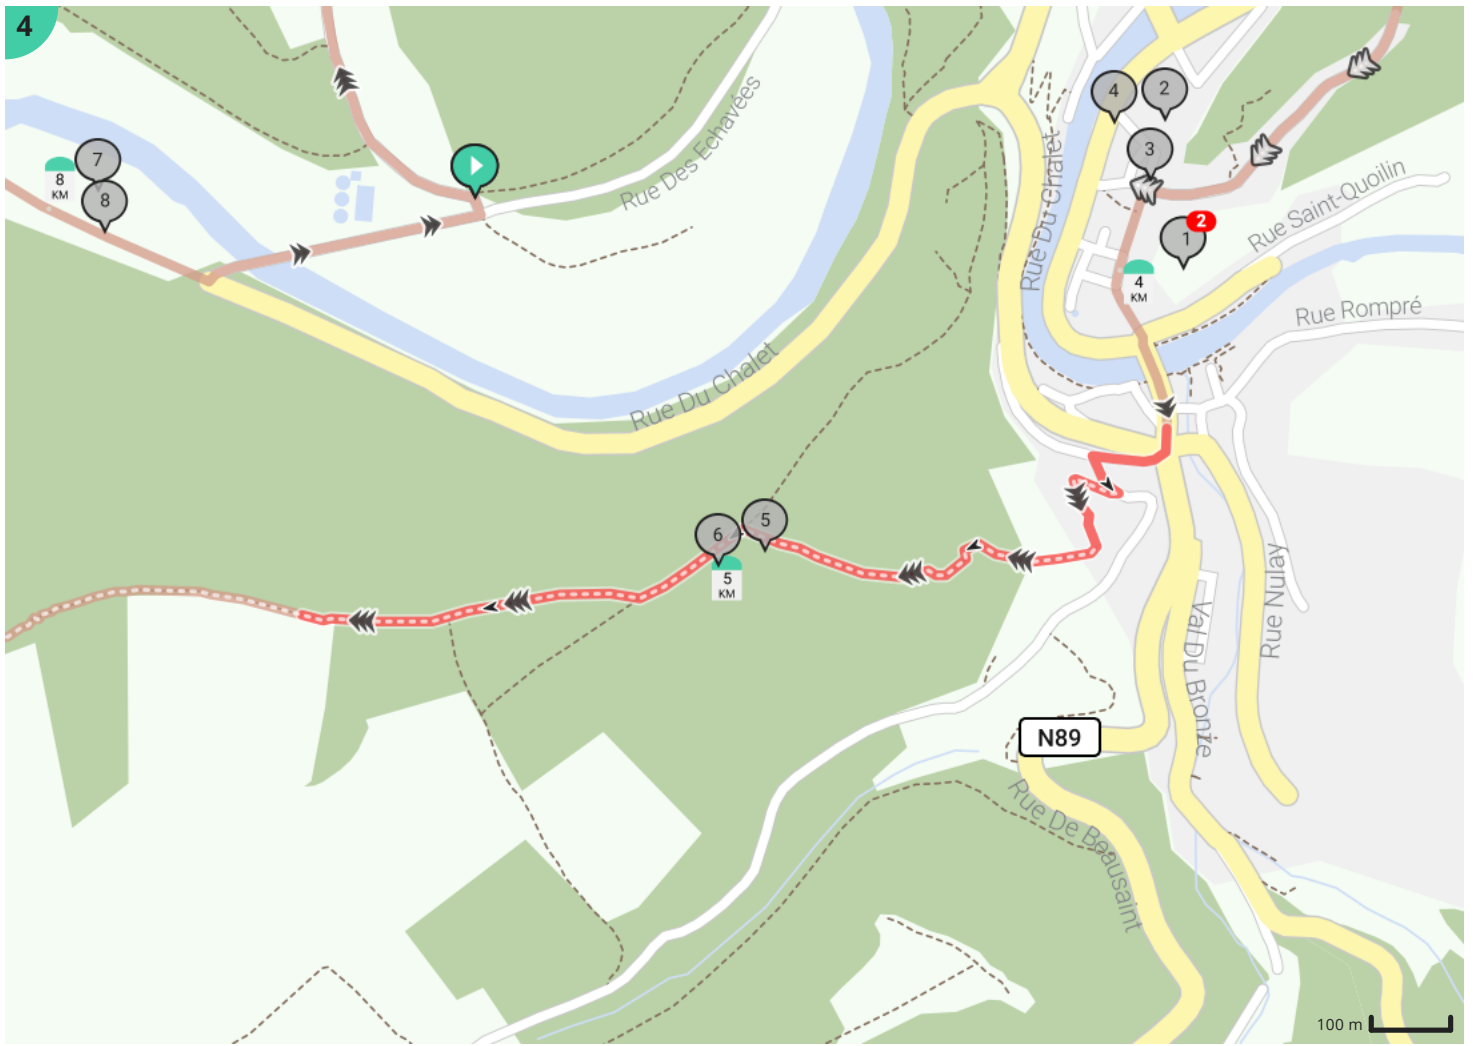

# La Roche - rond de meander van de Ourthe (afgeleid)

Door Grégory Marysse

- Lengte: 8.6 km
- Stijging: 326 m
- Moeilijkheidsgraad: 7/10

Bekijk op mobiel

## Legende

- Route
- Bezienswaardigheid
- Steilheid van beklimming
- Steilheid van afdaling

Totaal	Type	Kaart- nummer	Informatie	Uurrooster 6 km/h	Volgende
0.0 km		1	Route du Tram	0 min	685 m
0.69 km		1		6 min	274 m
0.96 km		1		9 min	846 m
1.81 km		2		18 min	32 m
1.84 km		2	Sla rechts af op <b>Rue de Cielle, N89</b>	18 min	546 m
2.38 km		2		23 min	480 m
2.86 km		2		28 min	149 m
3.01 km		3	Sla rechts af op <b>Rue de Gohette</b>	30 min	48 m
3.06 km		3	Rechts afbuigen op <b>Rue de Gohette</b>	30 min	317 m
3.38 km		3	Links afbuigen op <b>Rue de Gohette</b>	33 min	523 m
3.85 km		3	Kasteel van La Roche-en-Ardenne		
3.86 km		3	Feodaal kasteel van La Roche		
3.88 km		3	Musée de la Bataille des Ardennes		
3.9 km		3	Eglise Saint-Nicolas		
3.9 km		3	Amerikaanse tank		
3.9 km		3	Sla links af op <b>Rue de l'Église, N89</b>	39 min	83 m
3.99 km		3	Ga rechtdoor op <b>Place du Marché, N89</b>	39 min	54 m
4.04 km		3	Ga rechtdoor op <b>Rue du Purnalet, N89</b>	40 min	57 m
4.1 km		3	Links afbuigen op <b>Rue du Pont, N89</b>	40 min	128 m
4.23 km		4	Sla rechts af op <b>Vieille Route de Beusaint</b>	42 min	88 m
4.31 km		4	Sla scherp links af op <b>Vieille Route de Beusaint</b>	43 min	54 m
4.37 km		4		43 min	85 m
4.46 km		4		44 min	53 m
4.51 km		4		45 min	451 m
4.93 km		4	Ourthedal in La Roche		
4.96 km		4		49 min	144 m
5.0 km		4	Dodenpad Corumont		
5.1 km		4		51 min	1.24 km
6.35 km		5		1 h 3 min	593 m
6.94 km		5		1 h 9 min	16 m

6.96 km		5		1 h 9 min	395 m
7.35 km		5	Sla scherp rechts af op <b>Vecpré, N833</b>	1 h 13 min	858 m
8.06 km		5	Ginkgo		
8.08 km		5	Logis Hostellerie De La Claire Fontaine		
8.21 km		5	Sla links af op <b>Rue des Echavées</b>	1 h 22 min	326 m
8.54 km		6	Sla links af op <b>Route du Tram</b>	1 h 25 min	19 m
8.55 km		6		1 h 25 min	