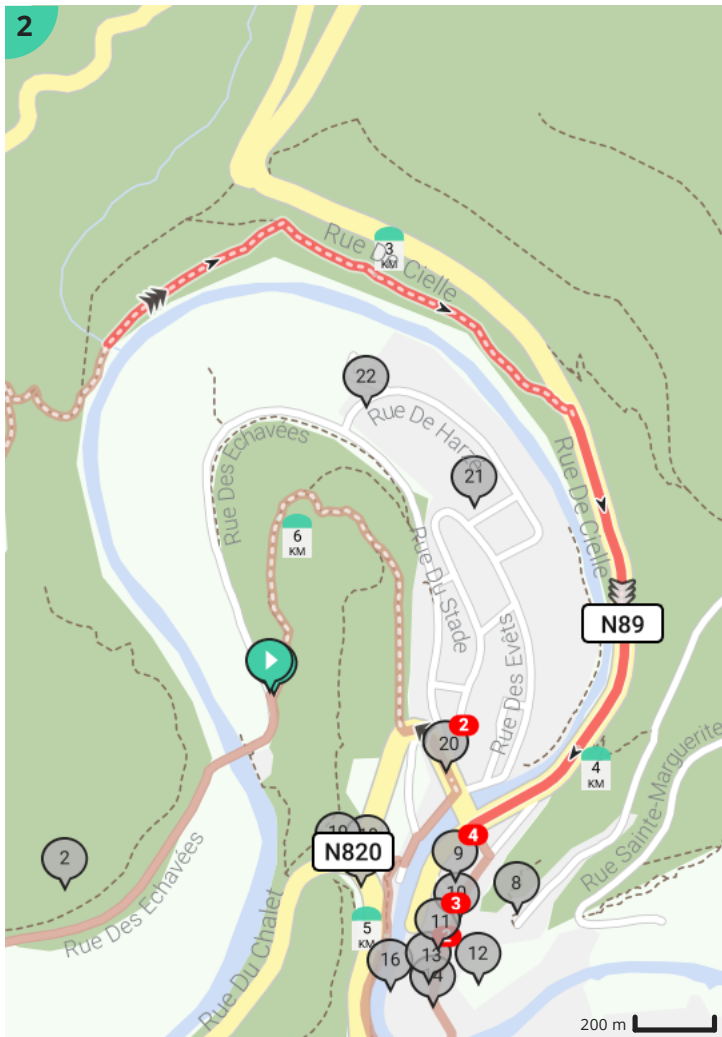

## Legende

Route

Bezienswaardigheid

Steilheid van beklimming

Steilheid van afdaling

Totaal	Type	Kaart- nummer	Informatie	Uurrooster 5 km/h	Volgende
0.0 km		1	Rue des Echavées	0 min	687 m
0.47 km		1	Vue sur la vallée de l'Ourthe		
0.55 km		1	Ourthe		
0.69 km		1	Sla rechts af op <b>Route du Tram</b>	8 min	280 m
0.85 km		1	Waterzuiveringsstation		
0.97 km		1		11 min	333 m
1.13 km		1	Logis Hostellerie De La Claire Fontaine		
1.25 km		1	Ginkgo		
1.26 km		1	Hostellerie La Claire Fontaine		
1.29 km		1	Winterbed van de Ourthe		
1.3 km		1	Sla scherp rechts af op <b>Route du Tram</b>	15 min	429 m
1.73 km		1		20 min	274 m
2.0 km		1		24 min	360 m
2.37 km		1		28 min	455 m
2.82 km		2		33 min	584 m
3.41 km		2	Sla rechts af op <b>Rue de Cielle, N89</b>	40 min	700 m
4.11 km		2	Ga rechtdoor op <b>Quai du Gravier, N89z</b>	49 min	117 m
4.22 km		2	Sla links af op <b>Rue de la Gare, N820</b>	50 min	57 m
4.28 km		3	Sla rechts af op <b>Rue Châmont, N89</b>	51 min	95 m
4.29 km		3	LA ROCHE EN ARDENNE		
4.34 km		3	Musée de la Bataille des Ardennes		
4.34 km		3	Musée de la Bataille des Ardennes		
4.35 km		3	La Roche-en-Ardenne		
4.35 km		3	La Roche-en-Ardenne		
4.38 km		3	Ga rechtdoor op <b>Rue de l'Église, N89</b>	52 min	125 m
4.41 km		3	Eglise Saint-Nicolas		
4.45 km		3	La-Roche-en-Ardenne		
4.45 km		3	La-Roche-en-Ardenne		
4.46 km		3	Ardenne Tourisme-catpw		
4.47 km		3	Feodaal kasteel van La Roche		