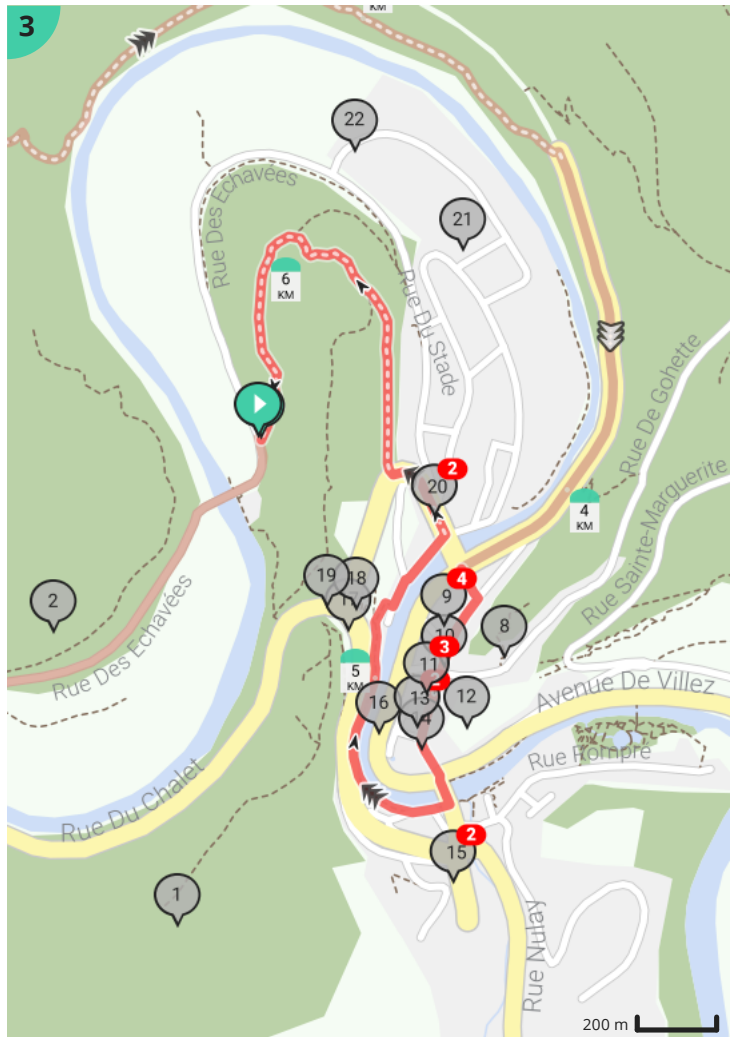

## Legende

Route

Bezienswaardigheid

Steilheid van beklimming

Steilheid van afdaling

Totaal	Type	Kaart- nummer	Informatie	Uurrooster 5 km/h	Volgende
0.0 km		1	Rue des Echavées	0 min	687 m
0.47 km		1	Vue sur la vallée de l'Ourthe		
0.55 km		1	Ourthe		
0.69 km		1	Sla rechts af op <b>Route du Tram</b>	8 min	280 m
0.85 km		1	Waterzuiveringsstation		
0.97 km		1		11 min	333 m
1.13 km		1	Logis Hostellerie De La Claire Fontaine		
1.25 km		1	Ginkgo		
1.26 km		1	Hostellerie La Claire Fontaine		
1.29 km		1	Winterbed van de Ourthe		
1.3 km		1	Sla scherp rechts af op <b>Route du Tram</b>	15 min	429 m
1.73 km		1		20 min	274 m
2.0 km		1		24 min	360 m
2.37 km		1		28 min	455 m
2.82 km		2		33 min	584 m
3.41 km		2	Sla rechts af op <b>Rue de Cielle, N89</b>	40 min	700 m
4.11 km		2	Ga rechtdoor op <b>Quai du Gravier, N89z</b>	49 min	117 m
4.22 km		2	Sla links af op <b>Rue de la Gare, N820</b>	50 min	57 m
4.28 km		3	Sla rechts af op <b>Rue Châmont, N89</b>	51 min	95 m
4.29 km		3	LA ROCHE EN ARDENNE		
4.34 km		3	Musée de la Bataille des Ardennes		
4.34 km		3	Musée de la Bataille des Ardennes		
4.35 km		3	La Roche-en-Ardenne		
4.35 km		3	La Roche-en-Ardenne		
4.38 km		3	Ga rechtdoor op <b>Rue de l'Église, N89</b>	52 min	125 m
4.41 km		3	Eglise Saint-Nicolas		
4.45 km		3	La-Roche-en-Ardenne		
4.45 km		3	La-Roche-en-Ardenne		
4.46 km		3	Ardenne Tourisme-catpw		
4.47 km		3	Feodaal kasteel van La Roche		