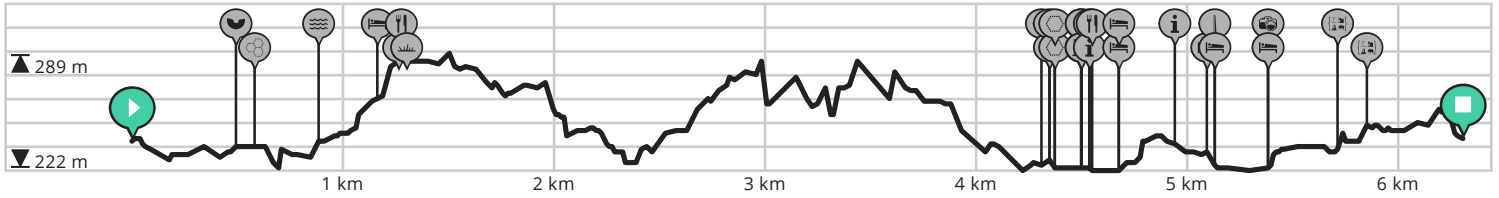

# Trafic intense à Ardennes et les environs (dérivé)

Bekijk op mobiel

Door Grégory Marysse

- Lengte: 6.3 km
- Stijging: 141 m
- Moeilijkheidsgraad: 7/10

powered by  
**ROUTE  
YOU**

# Trafic intense à Ardennes et les environs (dérivé)

Bekijk op mobiel

Door Grégory Marysse

Lengte: 6.3 km

Stijging: 141 m

Moeilijkheidsgraad: 7/10

## Legende

Route

Bezienswaardigheid

Steilheid van beklimming

Steilheid van afdaling

Totaal	Type	Kaart- nummer	Informatie	Uurrooster 5 km/h	Volgende
0.0 km		1	Rue des Echavées	0 min	687 m
0.47 km		1	Vue sur la vallée de l'Ourthe		
0.55 km		1	Ourthe		
0.69 km		1	Sla rechts af op <b>Route du Tram</b>	8 min	280 m
0.85 km		1	Waterzuiveringsstation		
0.97 km		1		11 min	333 m
1.13 km		1	Logis Hostellerie De La Claire Fontaine		
1.25 km		1	Ginkgo		
1.26 km		1	Hostellerie La Claire Fontaine		
1.29 km		1	Winterbed van de Ourthe		
1.3 km		1	Sla scherp rechts af op <b>Route du Tram</b>	15 min	429 m
1.73 km		1		20 min	274 m
2.0 km		1		24 min	360 m
2.37 km		1		28 min	455 m
2.82 km		2		33 min	584 m
3.41 km		2	Sla rechts af op <b>Rue de Cielle, N89</b>	40 min	700 m
4.11 km		2	Ga rechtdoor op <b>Quai du Gravier, N89z</b>	49 min	117 m
4.22 km		2	Sla links af op <b>Rue de la Gare, N820</b>	50 min	57 m
4.28 km		3	Sla rechts af op <b>Rue Châmont, N89</b>	51 min	95 m
4.29 km		3	LA ROCHE EN ARDENNE		
4.34 km		3	Musée de la Bataille des Ardennes		
4.34 km		3	Musée de la Bataille des Ardennes		
4.35 km		3	La Roche-en-Ardenne		
4.35 km		3	La Roche-en-Ardenne		
4.38 km		3	Ga rechtdoor op <b>Rue de l'Église, N89</b>	52 min	125 m
4.41 km		3	Eglise Saint-Nicolas		
4.45 km		3	La-Roche-en-Ardenne		
4.45 km		3	La-Roche-en-Ardenne		
4.46 km		3	Ardenne Tourisme-catpw		
4.47 km		3	Feodaal kasteel van La Roche		